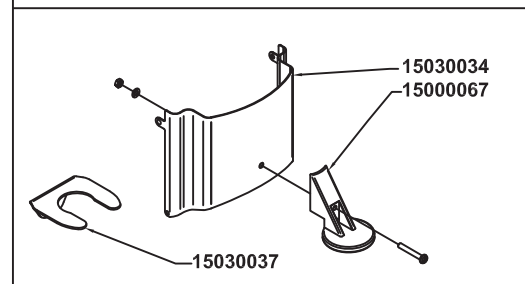

MYTHOS

M
A
C
I
N
A
D
O
S
A
T
O
R
I
E
A
C
C
E
S
O
R
I
B
A
R

PULSANTIERA: 1° SERIE

PRESSINO COMPLETO - 15030028

SCHEMA ESPLOSO: SENZA PRESSINO

MOTORE COMPLETO 220V--15030016 110V--15030017

nuova simonelli