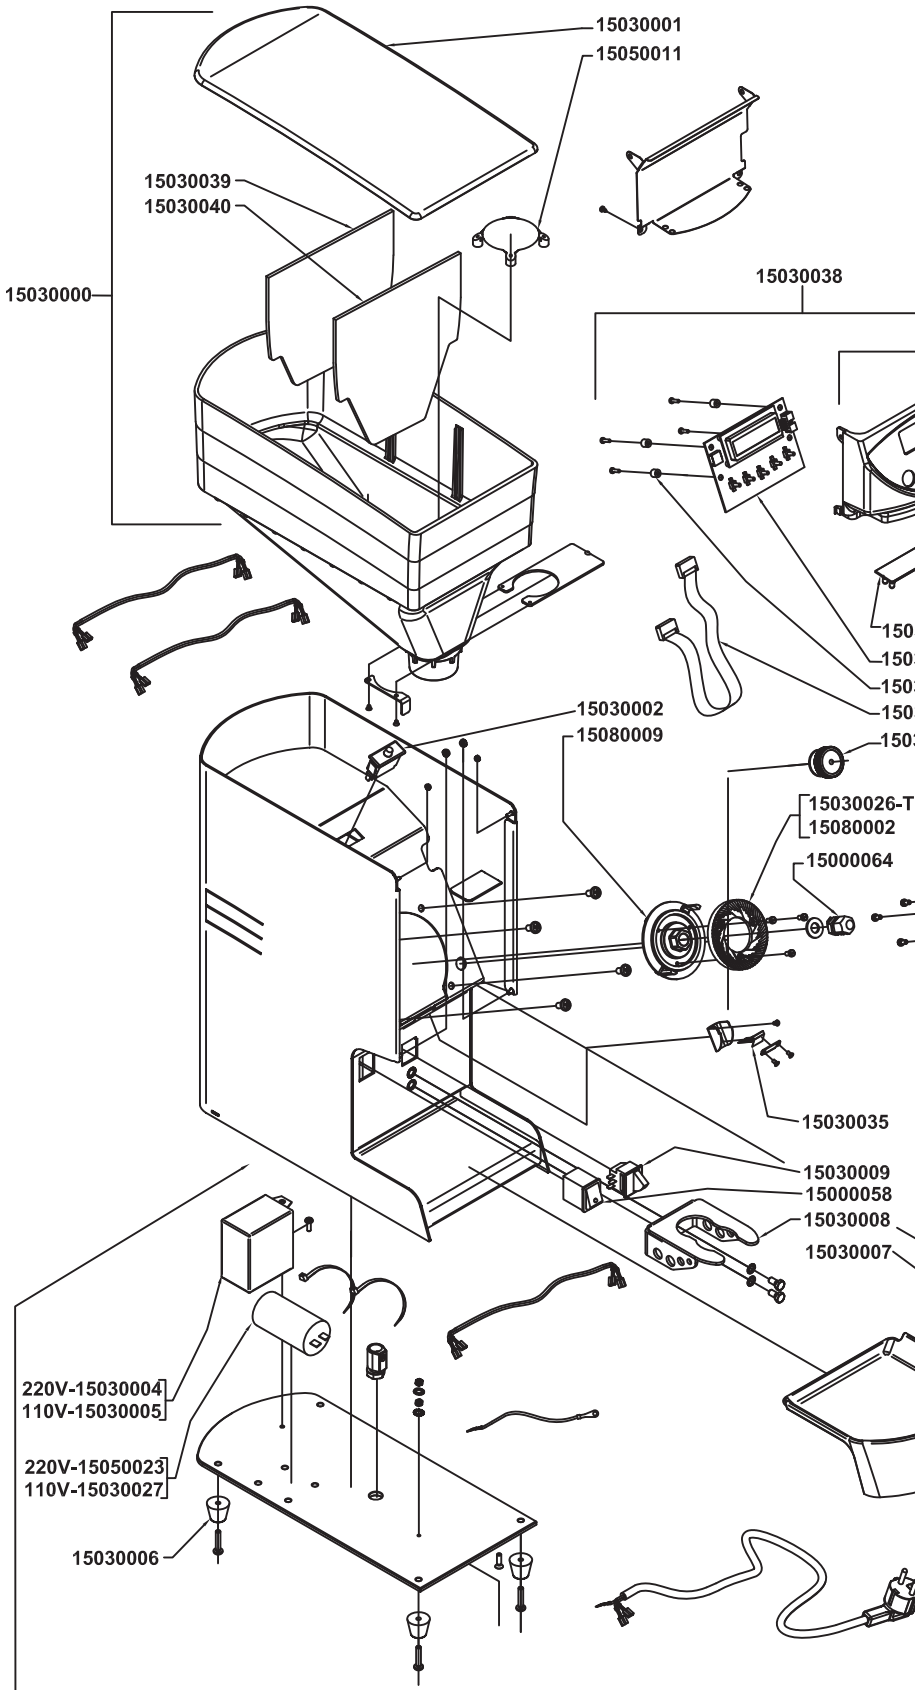

MYTHOS

M
A
C
I
N
A
D
O
S
A
T
O
R
I
E
A
C
C
E
S
O
R
I
B
A
R

PULSANTIERA: 1° SERIE

PRESSINO COMPLETO - 15030028

SCHEMA ESPLOSO: SENZA PRESSINO

MOTORE COMPLETO 220V--15030016 110V--15030017

nuova simonelli