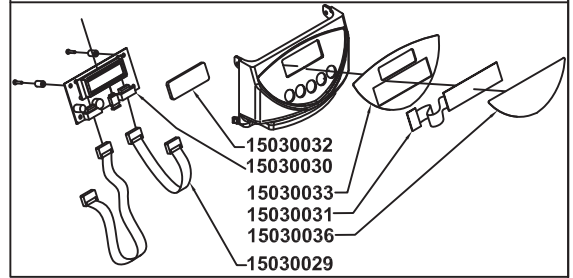

MYTHOS

M
A
C
I
N
A
D
O
S
A
T
O
R
I
E
A
C
C
E
S
O
R
I
B
A
R

PULSANTIERA: 1° SERIE

PRESSINO COMPLETO - 15030028

SCHEMA ESPLOSO: SENZA PRESSINO

MOTORE COMPLETO 220V--15030016 110V--15030017

nuova simonelli