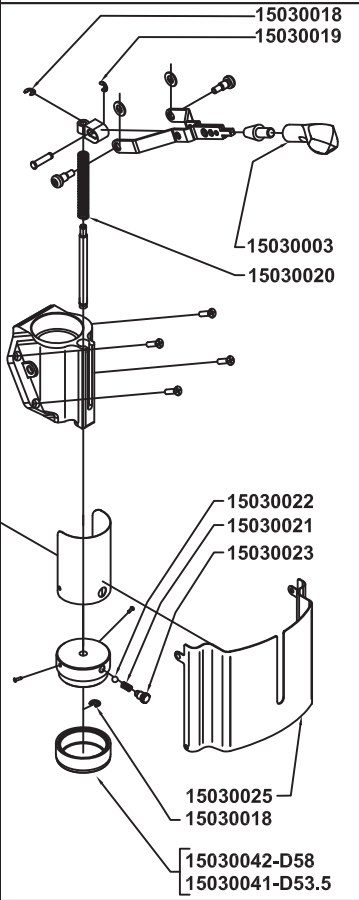

MYTHOS

M
A
C
I
N
A
D
O
S
A
T
O
R
I
E
A
C
C
E
S
O
R
I
B
A
R

PULSANTIERA: 1° SERIE

PRESSINO COMPLETO - 15030028

SCHEMA ESPLOSO: SENZA PRESSINO

MOTORE COMPLETO 220V--15030016 110V--15030017

nuova simonelli