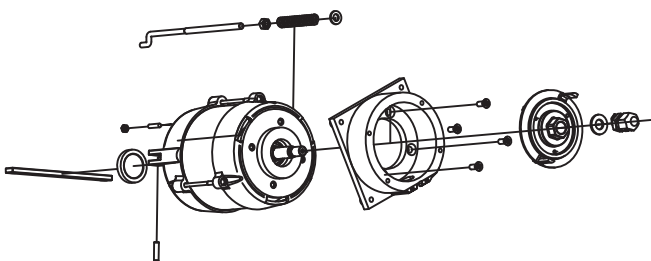

MYTHOS

M
A
C
I
N
A
D
O
S
A
T
O
R
I
E
A
C
C
E
S
O
R
I
B
A
R

PULSANTIERA: 1° SERIE

PRESSINO COMPLETO - 15030028

SCHEMA ESPLOSO: SENZA PRESSINO

MOTORE COMPLETO 220V--15030016 110V--15030017

nuova simonelli